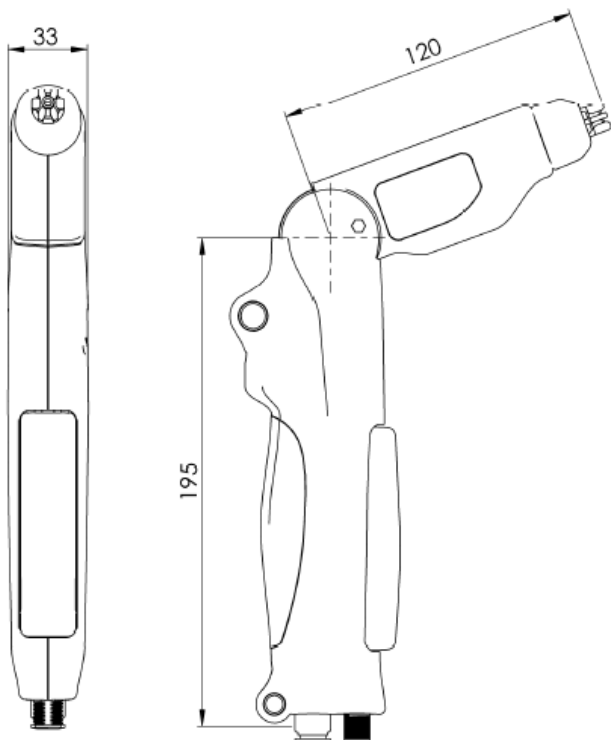

寸法図

エア流量デー

エア圧 (MPa)	エア流量 (l/min)
0.1	80
0.2	140
0.3	200
0.4	300
0.5	400
0.6	490
0.7	590

お問い合わせ先
シムコジャパン株式会社

住所 : 兵庫県神戸市中央区港島中町1丁目2-4
電話 : 電話078-303-4651 FAX : 078-303-4655
e-mail : info@simcoion.jp http://www.simcoion.jp