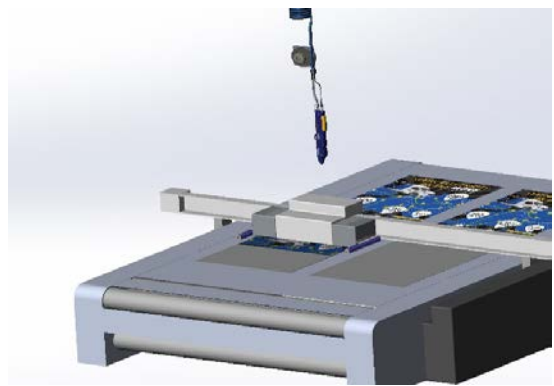

アプリケーション

塗装工程

ランプ除電

基板除電

デジタル印刷機

寸法図

エア流量デー

エア圧 (MPa)	エア流量 (l/min)
0.1	80
0.2	140
0.3	200
0.4	300
0.5	400
0.6	490
0.7	590

お問い合わせ先
シムコジャパン株式会社

住所 : 兵庫県神戸市中央区港島中町1丁目2-4
電話 : 電話078-303-4651 FAX : 078-303-4655
e-mail : info@simcoion.jp http://www.simcoion.jp