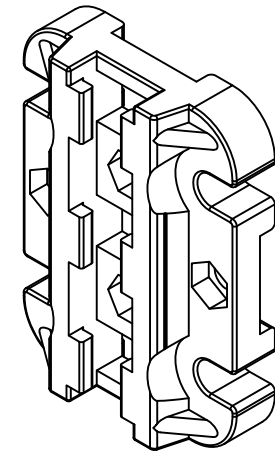

MD-S EASY (STERI-PROOF)

マウントブラケット(2pcs)位置は自由。
動かない程度で芯の締め付けを終了して下さい。
締め過ぎは破損を生じます。

マウントブラケット

M12コネクタ

保護カバーを装着して下さい。

題名 TITLE	MD-S EASY (STERI-PROOF)	尺度 SCALE	1/2	単位 UNITS	mm				
材質 MATERIAL	-	備考 NOTE	-	作図 Dr.	N.Oyama		検図 Chk.	M.Kawakita	日付 DATE
シムコジャパン株式会社		設計図番 CODE	-	図面番号 DRAWING No.		DB160713021			

組立図 (側面)

組立図 (例)

付属品

全ネジ六角ボルト(M5、長さ15)、ナット、ワッシャー 各2個 SUS製

			題名 TITLE MTG BKT MD-S EASY (STERI-PROOF)	尺度 SCALE 1/1	単位 UNITS mm	
			材質 MATERIAL -	備考 NOTE US version	作図 Dr. N.Oyama	検図 Chk. M.Kawakita
			シムコジャパン株式会社		設計図番 CODE -	図面番号 DRAWING No. B160713031
REV	DESCRIPTION	ECN DATE				