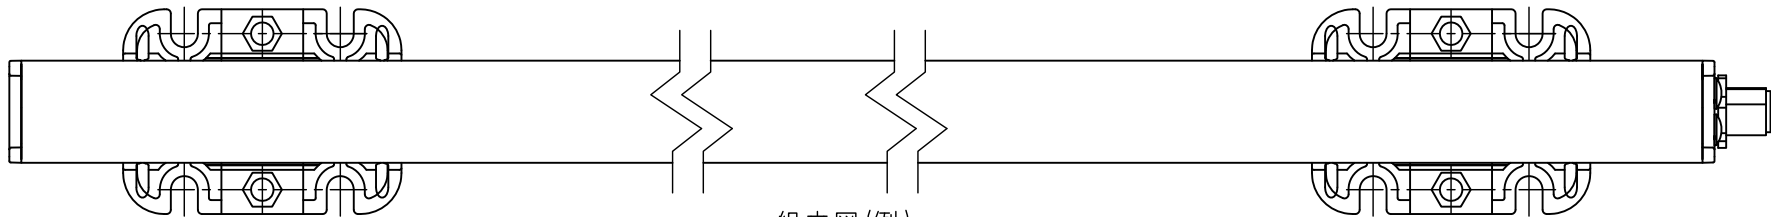

MD-S EASY (STERI-PROOF)

マウントブラケット(2pcs)位置は自由。
動かない程度で芯の締め付けを終了して下さい。
締め過ぎは破損を生じます。

マウントブラケット

M12コネクタ

保護カバーを装着して下さい。

題名 TITLE	MD-S EASY (STERI-PROOF)	尺度 SCALE	1/2	単位 UNITS	mm				
材質 MATERIAL	-	備考 NOTE	-	作図 Dr.	N.Oyama		検図 Chk.	M.Kawakita	日付 DATE
シムコジャパン株式会社		設計図番 CODE	-	図面番号 DRAWING No.		DB160713021			

組立図 (側面)

組立図 (例)

付属品

全ネジ六角ボルト(M5、長さ15)、ナット、ワッシャー 各2個 SUS製

			題名 TITLE MTG BKT MD-S EASY (STERI-PROOF)	尺度 SCALE 1/1	単位 UNITS mm	
			材質 MATERIAL -	備考 NOTE US version	作図 Dr. N.Oyama	検図 Chk. M.Kawakita
			シムコジャパン株式会社		設計図番 CODE -	図面番号 DRAWING No. B160713031
REV	DESCRIPTION	ECN DATE				