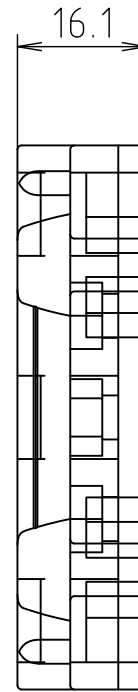

MD-S EASY (STERI-PROOF)

マウントブラケット(2pcs)位置は自由。
動かない程度で芯の締め付けを終了して下さい。
締め過ぎは破損を生じます。

マウントブラケット

M12コネクタ

保護カバーを装着して下さい。

題名 TITLE	MD-S EASY (STERI-PROOF)	尺度 SCALE	1/2	単位 UNITS	mm				
材質 MATERIAL	-	備考 NOTE	-	作図 Dr.	N.Oyama		検図 Chk.	M.Kawakita	日付 DATE
シムコジャパン株式会社		設計図番 CODE	-	図面番号 DRAWING No.		DB160713021			

組立図 (側面)

組立図 (例)

付属品

全ネジ六角ボルト(M5、長さ15)、ナット、ワッシャー 各2個 SUS製

			題名 TITLE MTG BKT MD-S EASY (STERI-PROOF)	尺度 SCALE 1/1	単位 UNITS mm	
			材質 MATERIAL -	備考 NOTE US version	作図 Dr. N.Oyama	検図 Chk. M.Kawakita
			シムコジャパン株式会社		設計図番 CODE -	図面番号 DRAWING No. B160713031
REV	DESCRIPTION	ECN DATE				