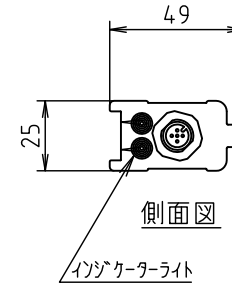

MD-S EASY (STERI-PROOF)

マウントブラケット(2pcs)位置は自由。
動かない程度で芯の締め付けを終了して下さい。
締め過ぎは破損を生じます。

マウントブラケット

M12コネクタ

保護カバーを装着して下さい。

題名 TITLE	MD-S EASY (STERI-PROOF)	尺度 SCALE	1/2	単位 UNITS	mm				
材質 MATERIAL	-	備考 NOTE	-	作図 Dr.	N.Oyama		検図 Chk.	M.Kawakita	日付 DATE
シムコジャパン株式会社		設計図番 CODE	-	図面番号 DRAWING No.		DB160713021			

組立図 (側面)

組立図 (例)

付属品

全ネジ六角ボルト(M5、長さ15)、ナット、ワッシャー 各2個 SUS製

			題名 TITLE MTG BKT MD-S EASY (STERI-PROOF)	尺度 SCALE 1/1	単位 UNITS mm	
			材質 MATERIAL -	備考 NOTE US version	作図 Dr. N.Oyama	検図 Chk. M.Kawakita
			シムコジャパン株式会社		設計図番 CODE -	図面番号 DRAWING No. B160713031
REV	DESCRIPTION	ECN DATE				