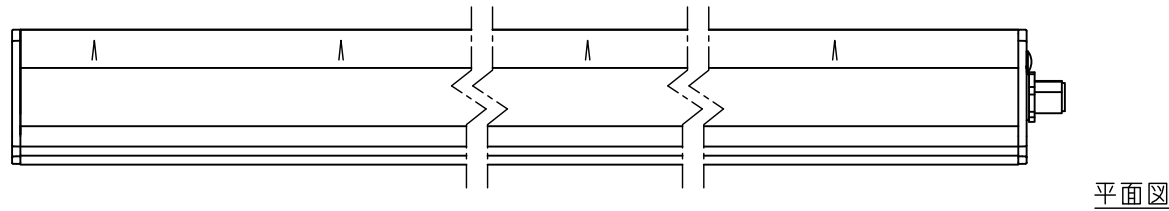

MD-S EASY (STERI-PROOF)

マウントブラケット(2pcs)位置は自由。
動かない程度で芯の締め付けを終了して下さい。
締め過ぎは破損を生じます。

マウントブラケット

M12コネクタ

保護カバーを装着して下さい。

題名 TITLE	MD-S EASY (STERI-PROOF)	尺度 SCALE	1/2	単位 UNITS	mm				
材質 MATERIAL	-	備考 NOTE	-	作図 Dr.	N.Oyama		検図 Chk.	M.Kawakita	日付 DATE
シムコジャパン株式会社		設計図番 CODE	-	図面番号 DRAWING No.		DB160713021			

組立図 (側面)

組立図 (例)

付属品

全ネジ六角ボルト(M5、長さ15)、ナット、ワッシャー 各2個 SUS製

			題名 TITLE MTG BKT MD-S EASY (STERI-PROOF)	尺度 SCALE 1/1	単位 UNITS mm	
			材質 MATERIAL -	備考 NOTE US version	作図 Dr. N.Oyama	検図 Chk. M.Kawakita
			シムコジャパン株式会社		設計図番 CODE -	図面番号 DRAWING No. B160713031
REV	DESCRIPTION	ECN DATE				