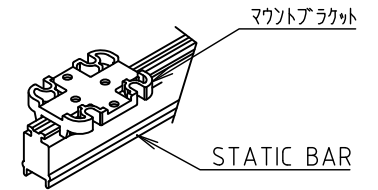

MD-S EASY (STERI-PROOF)

マウントブラケット(2pcs)位置は自由。
動かない程度で芯の締め付けを終了して下さい。
締め過ぎは破損を生じます。

マウントブラケット

M12コネクタ

保護カバーを装着して下さい。

題名 TITLE	MD-S EASY (STERI-PROOF)	尺度 SCALE	1/2	単位 UNITS	mm				
材質 MATERIAL	-	備考 NOTE	-	作図 Dr.	N.Oyama		検図 Chk.	M.Kawakita	日付 DATE
シムコジャパン株式会社		設計図番 CODE	-	図面番号 DRAWING No.		DB160713021			

組立図 (側面)

組立図 (例)

付属品

全ネジ六角ボルト(M5、長さ15)、ナット、ワッシャー 各2個 SUS製

			題名 TITLE MTG BKT MD-S EASY (STERI-PROOF)	尺度 SCALE 1/1	単位 UNITS mm	
			材質 MATERIAL -	備考 NOTE US version	作図 Dr. N.Oyama	検図 Chk. M.Kawakita
			シムコジャパン株式会社		設計図番 CODE -	図面番号 DRAWING No. B160713031
REV	DESCRIPTION	ECN DATE				