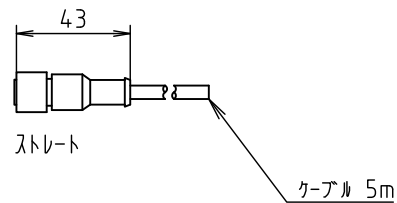

MD-S EASY (STERI-PROOF)

マウントブラケット(2pcs)位置は自由。
動かない程度で芯の締め付けを終了して下さい。
締め過ぎは破損を生じます。

マウントブラケット

M12コネクタ

保護カバーを装着して下さい。

題名 TITLE	MD-S EASY (STERI-PROOF)	尺度 SCALE	1/2	単位 UNITS	mm				
材質 MATERIAL	-	備考 NOTE	-	作図 Dr.	N.Oyama		検図 Chk.	M.Kawakita	日付 DATE
シムコジャパン株式会社		設計図番 CODE	-	図面番号 DRAWING No.		DB160713021			

組立図 (側面)

組立図 (例)

付属品

全ネジ六角ボルト(M5、長さ15)、ナット、ワッシャー 各2個 SUS製

			題名 TITLE MTG BKT MD-S EASY (STERI-PROOF)	尺度 SCALE 1/1	単位 UNITS mm	
			材質 MATERIAL -	備考 NOTE US version	作図 Dr. N.Oyama	検図 Chk. M.Kawakita
			シムコジャパン株式会社		設計図番 CODE -	図面番号 DRAWING No. B160713031
REV	DESCRIPTION	ECN DATE				