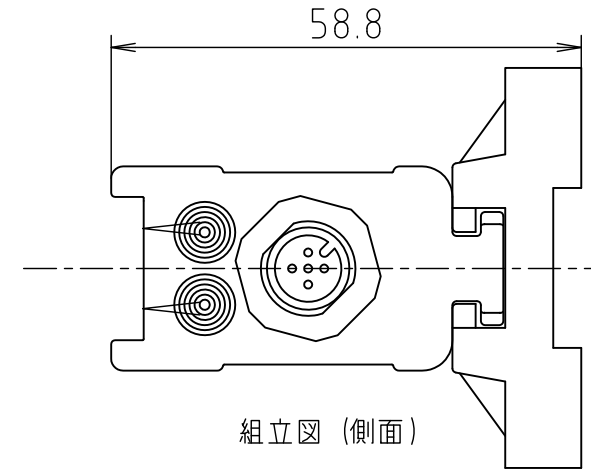

MD-S EASY (STERI-PROOF)

マウントブラケット(2pcs)位置は自由。
動かない程度で芯の締め付けを終了して下さい。
締め過ぎは破損を生じます。

マウントブラケット

M12コネクタ

保護カバーを装着して下さい。

題名 TITLE	MD-S EASY (STERI-PROOF)	尺度 SCALE	1/2	単位 UNITS	mm				
材質 MATERIAL	-	備考 NOTE	-	作図 Dr.	N.Oyama		検図 Chk.	M.Kawakita	日付 DATE
シムコジャパン株式会社		設計図番 CODE	-	図面番号 DRAWING No.		DB160713021			

組立図 (側面)

組立図 (例)

付属品

全ネジ六角ボルト(M5、長さ15)、ナット、ワッシャー 各2個 SUS製

			題名 TITLE MTG BKT MD-S EASY (STERI-PROOF)	尺度 SCALE 1/1	単位 UNITS mm	
			材質 MATERIAL -	備考 NOTE US version	作図 Dr. N.Oyama	検図 Chk. M.Kawakita
			シムコジャパン株式会社		設計図番 CODE -	図面番号 DRAWING No. B160713031
REV	DESCRIPTION	ECN DATE				