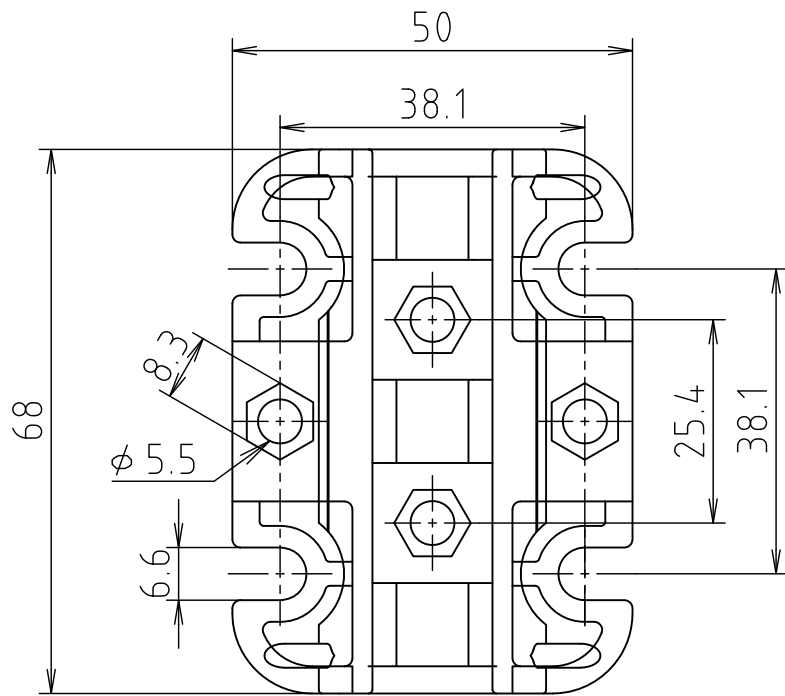

MD-S EASY (STERI-PROOF)

マウントブラケット(2pcs)位置は自由。
動かない程度で芯の締め付けを終了して下さい。
締め過ぎは破損を生じます。

マウントブラケット

M12コネクタ

保護カバーを装着して下さい。

題名 TITLE	MD-S EASY (STERI-PROOF)	尺度 SCALE	1/2	単位 UNITS	mm				
材質 MATERIAL	-	備考 NOTE	-	作図 Dr.	N.Oyama		検図 Chk.	M.Kawakita	日付 DATE
シムコジャパン株式会社		設計図番 CODE	-	図面番号 DRAWING No.		DB160713021			

組立図 (側面)

組立図 (例)

付属品

全ネジ六角ボルト(M5、長さ15)、ナット、ワッシャー 各2個 SUS製

			題名 TITLE MTG BKT MD-S EASY (STERI-PROOF)	尺度 SCALE 1/1	単位 UNITS mm	
			材質 MATERIAL -	備考 NOTE US version	作図 Dr. N.Oyama	検図 Chk. M.Kawakita
			シムコジャパン株式会社		設計図番 CODE -	図面番号 DRAWING No. B160713031
REV	DESCRIPTION	ECN DATE				