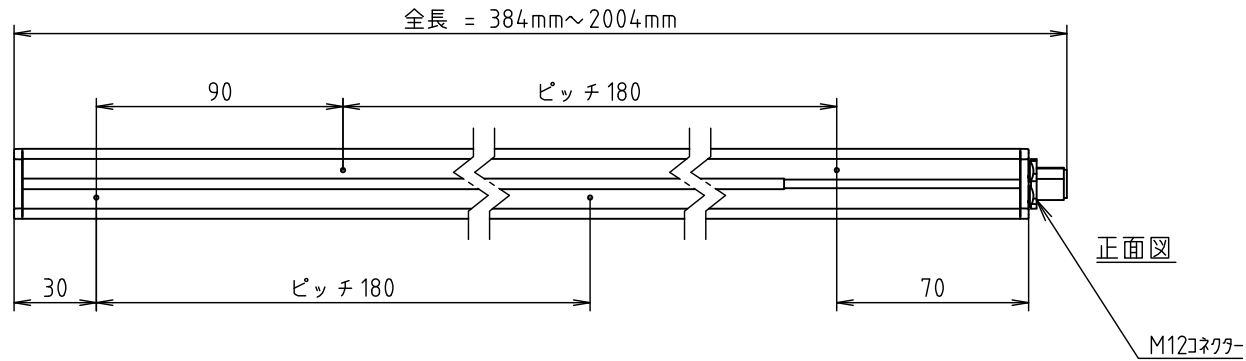

MD-S EASY (STERI-PROOF)

マウントブラケット(2pcs)位置は自由。
動かない程度で芯の締め付けを終了して下さい。
締め過ぎは破損を生じます。

マウントブラケット

M12コネクタ

保護カバーを装着して下さい。

題名 TITLE	MD-S EASY (STERI-PROOF)	尺度 SCALE	1/2	単位 UNITS	mm				
材質 MATERIAL	-	備考 NOTE	-	作図 Dr.	N.Oyama		検図 Chk.	M.Kawakita	日付 DATE
シムコジャパン株式会社		設計図番 CODE	-	図面番号 DRAWING No.		DB160713021			

組立図 (側面)

組立図 (例)

付属品

全ネジ六角ボルト(M5、長さ15)、ナット、ワッシャー 各2個 SUS製

			題名 TITLE MTG BKT MD-S EASY (STERI-PROOF)	尺度 SCALE 1/1	単位 UNITS mm	
			材質 MATERIAL -	備考 NOTE US version	作図 Dr. N.Oyama	検図 Chk. M.Kawakita
			シムコジャパン株式会社		設計図番 CODE -	図面番号 DRAWING No. B160713031
REV	DESCRIPTION	ECN DATE				